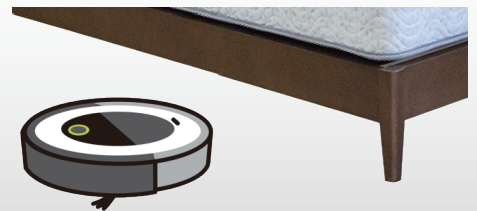

POINT 3 2カラーセレクト

自然な木目を楽しめるナチュラル色 (NA) と深みのある雰囲気のあるブラウン色 (BR) の2カラーからセレクトできます。ライフスタイルに合わせて選べる3サイズのラインナップとなります。

POINT 2 スライドカバーコンセント付き

すっきりとしたデザインの棚付きヘッドボードには便利な2口のコンセントがついており携帯電話の充電も手軽に行え、埃の入りにくいスライドカバーつきなので清潔にご利用いただけます。

POINT 4 掃除がしやすいLGタイプ

LGタイプはお掃除ロボにも対応しており、日々のお掃除も手軽に行えベッドルームを清潔に保つことができます。自由な収納スペースとしても使えます。

商品概要

| | |
|--------|----------------------|
| カラー | ナチュラル (NA) ブラウン (BR) |
| フレーム主材 | アルダー無垢・突板 |
| 特長 | 2口スライドカバーコンセント |

商品寸法 (cm)

| | | |
|-----|-------|--------------------------|
| L G | シングル | W 97 x L208 x H85 (床H25) |
| | セミダブル | W119 x L208 x H85 (床H25) |
| | ダブル | W139 x L208 x H85 (床H25) |

フレーム税込価格

| | |
|-------|------------------------|
| シングル | ¥59,400 (本体価格 ¥54,000) |
| セミダブル | ¥73,700 (本体価格 ¥67,000) |
| ダブル | ¥88,000 (本体価格 ¥80,000) |